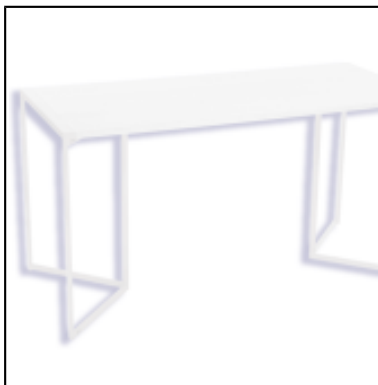

Le tabouret LEAF offre un style moderne et design tout en confort pour tous vos évènements.

Son assise travaillée et ses pieds en acier chromé lui assurent une ligne originale. Assise en polypropylène et structure en acier chromé.

Hauteur assise : 76 cm

Hauteur totale : 94 cm

Largeur : 53 cm

Profondeur : 49 cm

Poids : 7,6 kg

Empilable

Designer : Claudio Francesco BELLINI

Tabouret LEAF grey

Chaise Origami - White

Chaise Origami - Grey

VOUS AIMEREZ AUSSI

Tabouret Hanna

Table MILK H105 - 200x90
cm

Bar UP - blanc

Bar UP - bois

Bar UP - noir